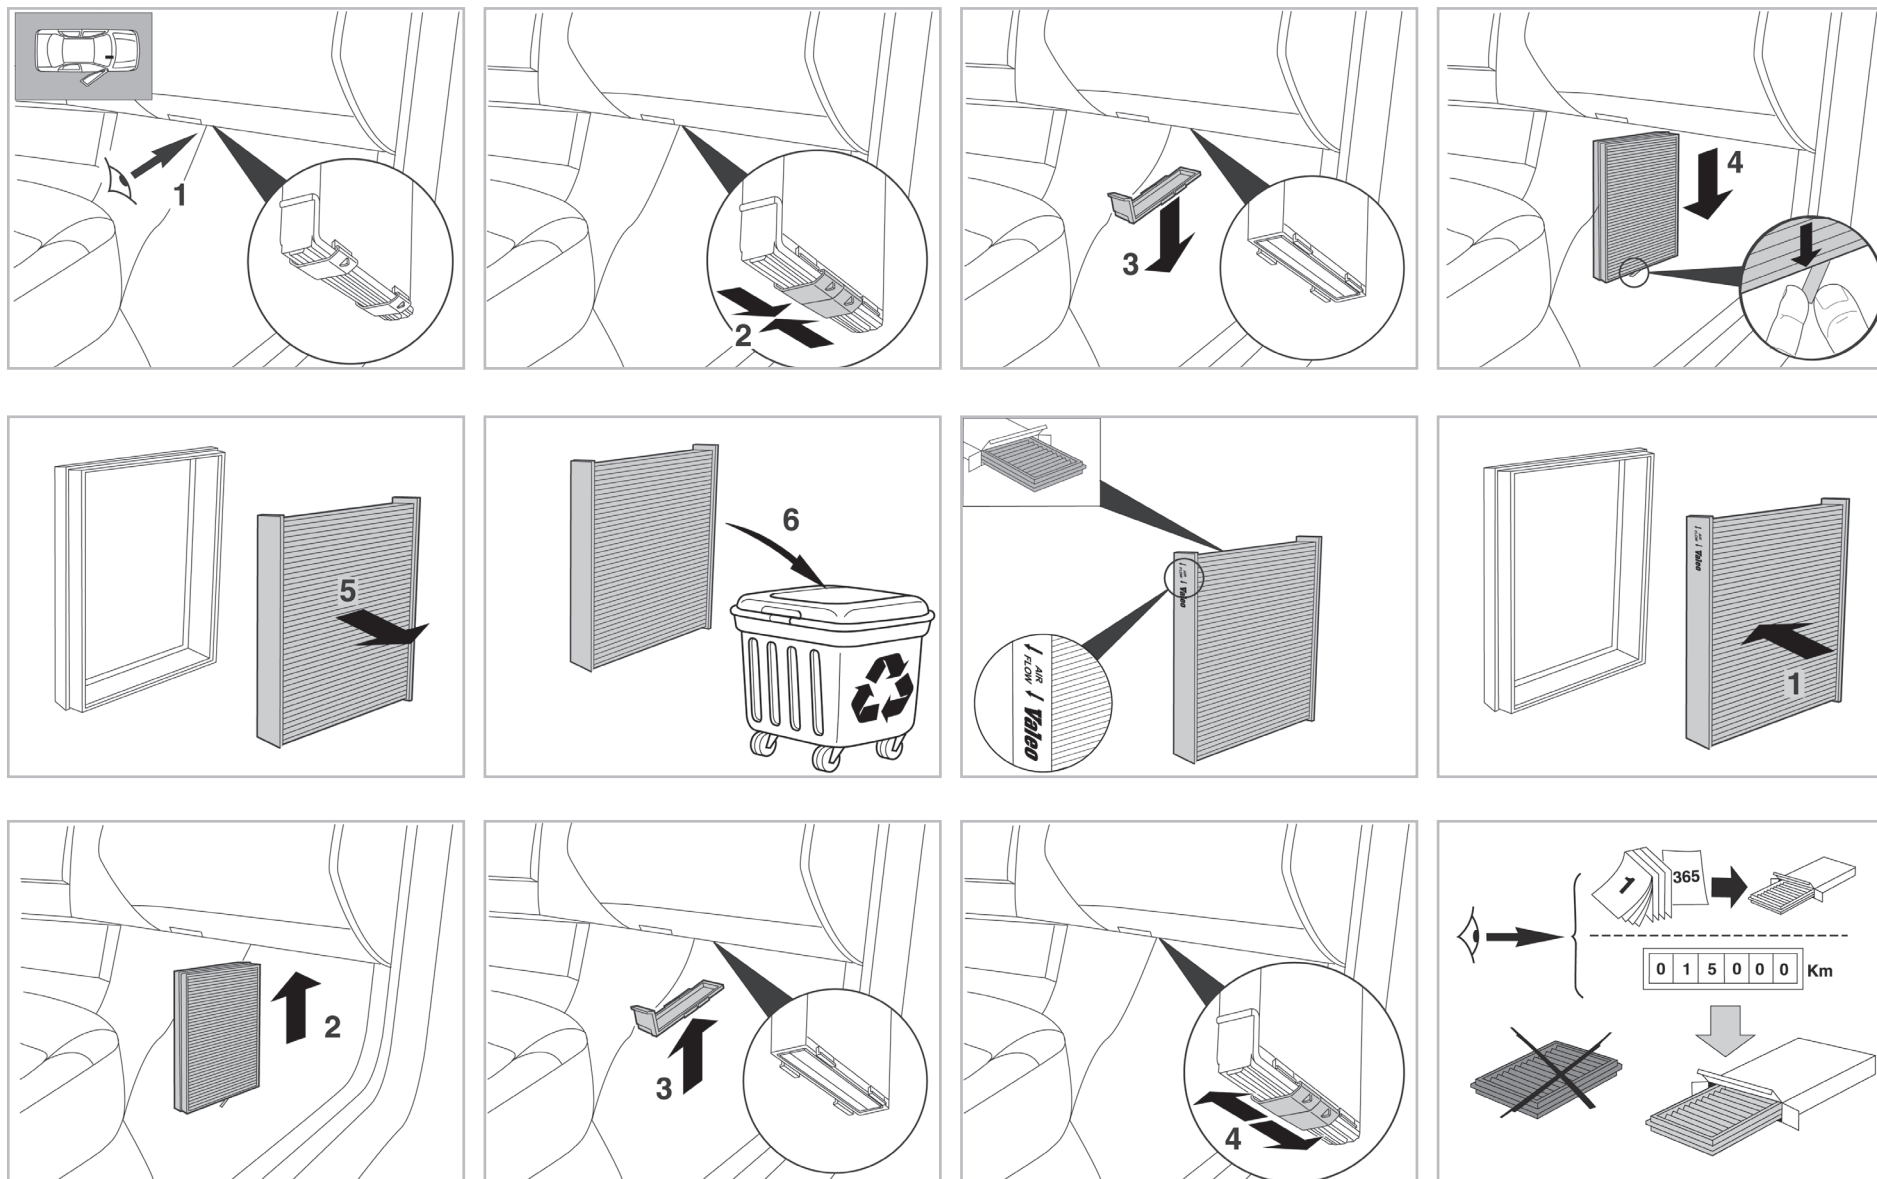

**A1** A/C+/- (08/10 >)  
**IBIZA V** A/C+/- (10/10 >)  
**FABIA II / PRAKTIK / ROOMSTER** A/C+/- (08/10 >)  
**POLO** A/C+/- (06/10 >)

Valeo Service - Société par Actions simplifiée - Capital de 12 900 000 € - 70, rue Playel, 93285 Saint-Denis Cedex - France - B 306 486 408 RCS Bobigny